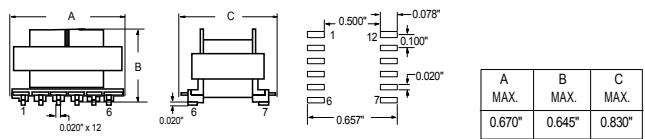

HORIZONTAL - 8 PINS STK1812-331-006

HORIZONTAL 4 PINS STK1812-313-017

VERTICAL 6 PINS STK1812-402-001

EE16L - Through Hole

VERTICAL - 10 PINS STK1819-402-001

VERTICAL - 6 PINS STK1809-402-002

HORIZONTAL - 12 PINS STK1809-313-001