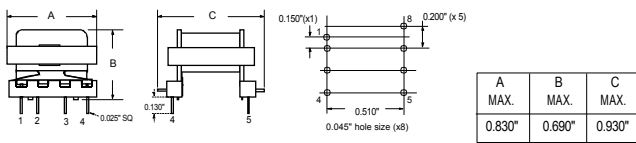

HORIZONTAL - 8 PINS STK1812-331-006