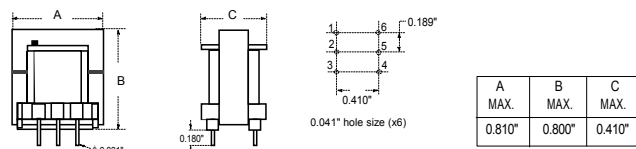

VERTICAL 6 PINS STK1812-402-001