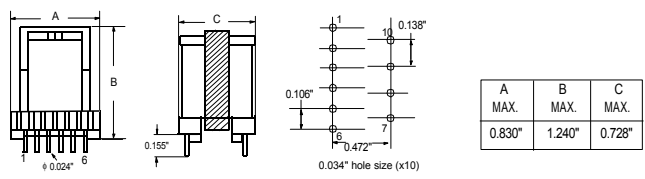

HORIZONTAL - 8 PINS STK1812-331-006

HORIZONTAL 4 PINS STK1812-313-017

VERTICAL 6 PINS STK1812-402-001

EE16L - Through Hole

VERTICAL - 10 PINS STK1819-402-001

VERTICAL - 6 PINS STK1809-402-002

HORIZONTAL - 12 PINS STK1809-313-001