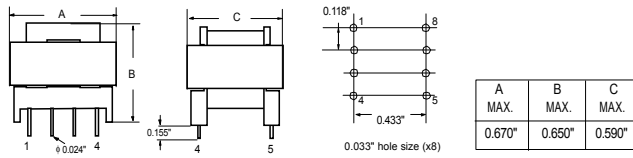

EE16 - Through Hole

HORIZONTAL- 8 PINS STK1809-302-001

VERTICAL - 6 PINS STK1809-402-002

VERTICAL - 10 PINS STK1809-402-003

HORIZONTAL - 6 PINS STK1813-302-002

EE187 - Through Hole

VERTICAL 6 PINS STK1812-421-001

HORIZONTAL - 8 PINS STK1812-331-006

HORIZONTAL 4 PINS STK1812-313-017

VERTICAL 6 PINS STK1812-402-001

EE16L - Through Hole

VERTICAL - 10 PINS STK1819-402-001

VERTICAL - 6 PINS STK1809-402-002

HORIZONTAL - 12 PINS STK1809-313-001