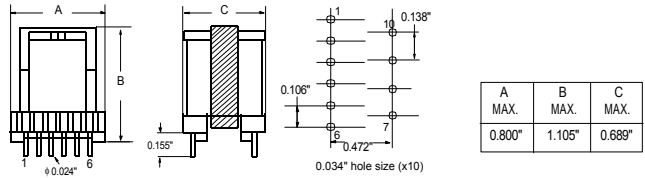

HORIZONTAL - 8 PINS STK1812-331-006

HORIZONTAL 4 PINS STK1812-313-017

VERTICAL 6 PINS STK1812-402-001

EE16L - Through Hole

VERTICAL - 10 PINS STK1819-402-001

VERTICAL - 6 PINS STK1809-402-002

HORIZONTAL - 12 PINS STK1809-313-001