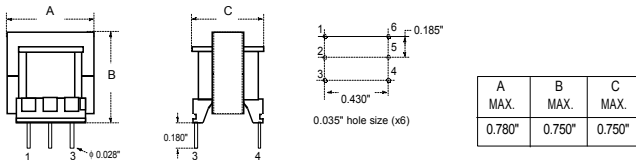

EE16 - Through Hole

HORIZONTAL- 8 PINS STK1809-302-001

VERTICAL - 6 PINS STK1809-402-002

VERTICAL - 10 PINS STK1809-402-003

HORIZONTAL - 6 PINS STK1813-302-002

EE187 - Through Hole

VERTICAL 6 PINS STK1812-421-001

HORIZONTAL - 8 PINS STK1812-331-006

HORIZONTAL 4 PINS STK1812-313-017

VERTICAL 6 PINS STK1812-402-001

EE16L - Through Hole

VERTICAL - 10 PINS STK1819-402-001

VERTICAL - 6 PINS STK1809-402-002

HORIZONTAL - 12 PINS STK1809-313-001