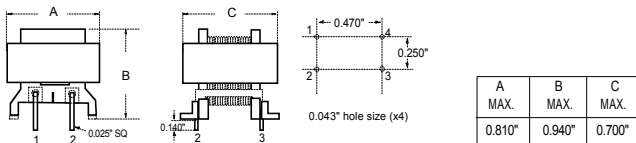

HORIZONTAL 4 PINS STK1812-313-017