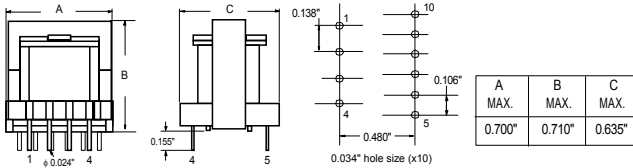

EE16 - Through Hole

HORIZONTAL- 8 PINS STK1809-302-001

VERTICAL - 6 PINS STK1809-402-002

VERTICAL - 10 PINS STK1809-402-003

HORIZONTAL - 6 PINS STK1813-302-002

EE187 - Through Hole

VERTICAL 6 PINS STK1812-421-001

HORIZONTAL - 8 PINS STK1812-331-006

HORIZONTAL 4 PINS STK1812-313-017

VERTICAL 6 PINS STK1812-402-001

EE16L - Through Hole

VERTICAL - 10 PINS STK1819-402-001

VERTICAL - 6 PINS STK1809-402-002

HORIZONTAL - 12 PINS STK1809-313-001