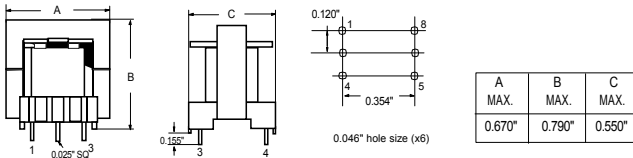

EE16 - Through Hole

HORIZONTAL- 8 PINS STK1809-302-001

VERTICAL - 6 PINS STK1809-402-002

VERTICAL - 10 PINS STK1809-402-003

HORIZONTAL - 6 PINS STK1813-302-002

EE187 - Through Hole

VERTICAL 6 PINS STK1812-421-001

HORIZONTAL - 8 PINS STK1812-331-006

HORIZONTAL 4 PINS STK1812-313-017

VERTICAL 6 PINS STK1812-402-001

EE16L - Through Hole

VERTICAL - 10 PINS STK1819-402-001

VERTICAL - 6 PINS STK1809-402-002

HORIZONTAL - 12 PINS STK1809-313-001