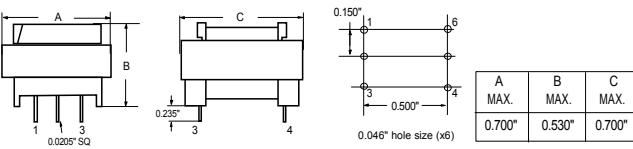

EE16 - Through Hole

HORIZONTAL- 8 PINS STK1809-302-001

VERTICAL - 6 PINS STK1809-402-002

VERTICAL - 10 PINS STK1809-402-003

HORIZONTAL - 6 PINS STK1813-302-002

EE187 - Through Hole

VERTICAL 6 PINS STK1812-421-001

HORIZONTAL - 8 PINS STK1812-331-006

HORIZONTAL 4 PINS STK1812-313-017

VERTICAL 6 PINS STK1812-402-001

EE16L - Through Hole

VERTICAL - 10 PINS STK1819-402-001

VERTICAL - 6 PINS STK1809-402-002

HORIZONTAL - 12 PINS STK1809-313-001